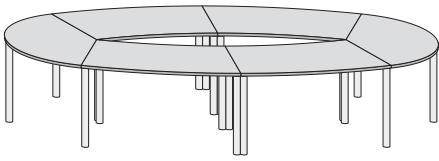

Bistro-/Lift-Tisch

■ Bistro

Fuß	H	1 Modell	2 Ø	60	80	100	120	160	3 Farbe	Tisch
Stern	72	0110001	pfo_		080	100	120	160	fpl_*)	fge_*)
									Platte + Kante	Gestell
Teller	72	0110002	Teller Ø	58	68					
			pfo_	060	080	100	120			
Teller	107,5	0110004	Teller Ø	51	58					
			pfo_	060	080					

Schrank

Management

Stellwand

Besprechung

Konferenz

Tisch

Platte (2,5cm)
Holzwerkstoff hochverdichtet,
DIN 68765, beidseitig
melaminharzbeschichtet
ABS-Umleimer 3mm

Option Echtholz-Furnier oder
HPL-Kompaktplatten (1,2cm)

4-Fuß

System mit Zwischenplatten

■ **Maße** in cm
B 60.70.80.120.140.160.180
H 72...82 (Höhenversteller)
T 60.70.80 + Sonderformen

Gestell

_Rahmen Vierkantstahlrohr
verschweißt, 2 Quer-/1 Längs-
traverse, Adapter für Füße
_Füße Präzisionsstahl Ø50mm
(Höhenausgleich), verschraubt,
pulverbeschichtet
_Zwischenplatten 4 Befesti-
gungswinkel