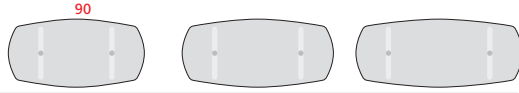

'Tonne'

2	180	200	220	3	fpl_ / fge_ / ffu_
pfo_	t6	t7	t8		

Container