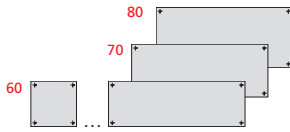

Metall / Kunststoff

aluminiumfarbig⁰⁰¹ naturweiß⁰³³
aluminiumstruktur⁰⁰² verchromt⁰⁴⁰
graphit⁰⁰³
saphirblau⁰⁰⁴
schwarz⁰⁰⁵
schwarzgrau⁰⁰⁷
silbergrau⁰²²

Konferenz Tisch H72...82

4-Fuß Ø50mm Platte 25mm

Rechteck