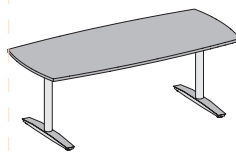

Schrank

Management

Stellwand

Besprechung

Konferenz

Tisch

Platte (2,5cm)
Holzwerkstoff hochverdichtet,
DIN 68765, beidseitig
melaminharzbeschichtet
ABS-Umleimer 3mm

Option Echtholz-Furnier oder
HPL-Kompaktplatten (1,2cm)

4-Fuß

System mit Zwischenplatten

■ **Maße** in cm
B 60.70.80.120.140.160.180
H 72...82 (Höhenversteller)
T 60.70.80 + Sonderformen

Gestell

_Rahmen Vierkantstahlrohr
verschweißt, 2 Quer-/1 Längs-
traverse, Adapter für Füße
_Füße Präzisionsstahl Ø50mm
(Höhenausgleich), verschraubt,
pulverbeschichtet
_Zwischenplatten 4 Befesti-
gungswinkel

T-Fuß

Einzeltisch

■ **Maße** in cm
B 140.160.180.200.220
H 72
T 80.90.100.110

Gestell

_Stahltraverse mit Stahlträgern
_Füße (Ø7cm) verschraubt
an die Traverse
_Stahlausleger pulverbeschichtet
_Verstellgleiter