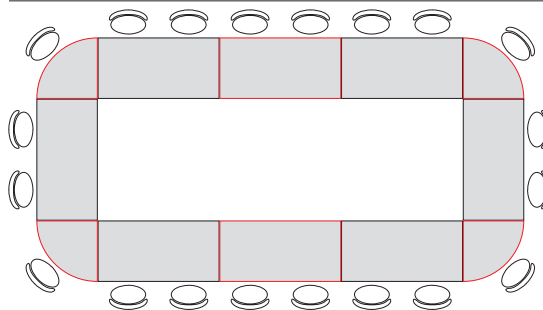

Gestell / Fuß

001 aluminiumfarbig	007 schwarzgrau
002 aluminiumstruktur	022 silbergrau
003 graphit	033 naturweiß
004 saphirblau	049 verchromt
005 schwarz	

Konferenz Konfigurationen H72...82

Fuß Ø50mm Platte 25mm

380 x 198cm ca. 12 Personen

- 4x Tisch 'Segment' oval
- 2x Winkel 140°

320 x 240cm ca. 10 Personen

- 2x Tisch 160x80
- 2x Tisch 80x80
- 4x Winkel 90°

486 x 247cm ca.. 16 Personen

- 4x Tisch 'Segment' oval
- 2x Zwischenplatte 'Segment' oval
- 2x Winkel 121°