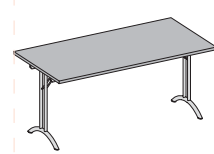

4-Fuß

System mit Zwischenplatten

■ **Maße** in cm
B 60.70.80.120.140.160.180
H 72...82 (Höhenversteller)
T 60.70.80 + Sonderformen

Gestell

_Rahmen Vierkantstahlrohr
verschweißt, 2 Quer-/1 Längs-
traverse, Adapter für Füße
_Füße Präzisionsstahl Ø50mm
(Höhenausgleich), verschraubt,
pulverbeschichtet
_Zwischenplatten 4 Befesti-
gungswinkel

T-Fuß

Einzeltisch

■ **Maße** in cm
B 140.160.180.200.220
H 72
T 80.90.100.110

Gestell

_Stahltraverse mit Stahlträgern
_Füße (Ø7cm) verschraubt
an die Traverse
_Stahlausleger pulverbeschichtet
_Verstellgleiter

T-Fuß

mit Rollen

■ **Maße** in cm
B 120.160.180
H 72
T 80

Klapptisch

stapelbar

■ **Maße** in cm
BxT 140x70, 160x80
H 73

Gestell

_Rundrohr Ø3cm verchromt
_Bogenkufe, höhenverstellbare
Fußgleiter