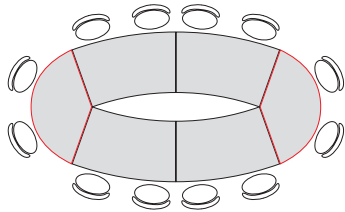

B 60.70.80.90.100.120.140.160.180.200
H 72
T 44.60.70.80.90.100

Platte

Holzwerkstoff hochverdichtet (25mm),
DIN 68765, beidseitig melaminharz-
beschichtet, ABS-Umleimer 3mm

Gestell

Stahlrahmen verschweißt, pulver-
beschichtet

andere Platte	60	70	80	120	140	160	180
---------------	----	----	----	-----	-----	-----	-----

Platte HPL 12mm, naturweiss, Kante schwarz. Tischhöhe -13mm

pst012	T60	T70	T80

für 'Freiform'-Platten auf Anfrage

Gestell / Fuß

001 aluminiumfarbig	007 schwarzgrau
002 aluminiumstruktur	022 silbergrau
003 graphit	033 naturweiß
004 saphirblau	049 verchromt
005 schwarz	

Konferenz Konfigurationen H72...82

Fuß Ø50mm Platte 25mm