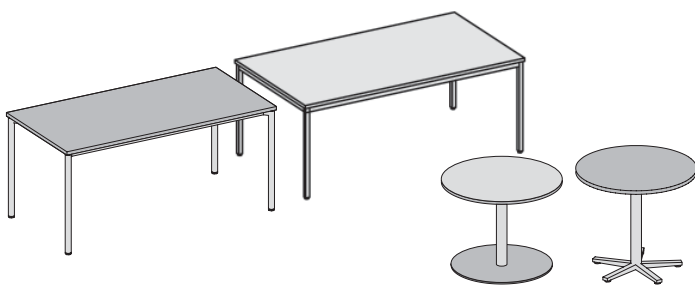

Gestell

Stahlrahmen verschweißt, pulver-
beschichtet

_Rundfuß [B40RS]: 35x20 / 54mm Ab-
stand zur Platte, 45°-Eck-Ausleger für
Fußansatz, Füße Stahlrohr Ø40mm

_Quadratfuß [B30Q]: 35x35mm, Füße
Stahlrohr

Option Rollen

Bistro-Tisch

Maße in cm

Ø 60.80.100.120.160
H 72.107,5

Platte

Holzwerkstoff hochverdichtet (25mm),
DIN 68765, beidseitig melaminharz-
beschichtet, ABS-Umleimer 3mm
Option Echtholz-Furnier oder HPL-Kom-
paktplatten (12mm)

Gestell

Tischaufnahme .....
Ø80...120cm Stahlplatte 30x30cm
verschraubt

Ø160cm Stern mit 5 Auslegern à 60cm
Säule .....

Stahl Ø7cm auf Sternfuß mit 5 Auslegern
oder Bodenteller mit Verstellgleitern
pulverbeschichtet

Lift-Tisch

Maße in cm

Ø 80.100 + 80x80
Stern-Fuß H 72...110
Kreuz-Fuß H 71...109.111
Teller-Fuß H 68...113

Platte

Holzwerkstoff hochverdichtet (25mm),
DIN 68765, beidseitig melaminharz-
beschichtet, ABS-Umleimer 3mm
Option Echtholz-Furnier oder HPL-Kom-
paktplatten (12mm)

Gestell

Tischaufnahme .....
Stahlplatte 30x30cm, verschraubt
Säule .....

Stahl Ø7cm mit Liftmechanik auf Stahl-
ausleger mit Rollen *oder* Bodenteller mit
Verstellgleitern
pulverbeschichtet: aluminiumfarbig oder
schwarzgrau

Höhenverstellung

Gasdruckfeder Hubkraft Ø80cm -> 150N,
Ø100cm -> 200N

Bedienung: Hebel an der Plattenunterseite

Oberfläche

Platte / Kante Dekor..... **Option Echtholz-Furnier**.....

Ahorn⁰¹¹

Kante auch

Birne¹¹²

M2³³⁵

silbergrau⁰²²

M3⁰²⁹

naturweiß⁰³³

M9⁰³⁰

Buche⁰⁴⁴

Nussbaum¹¹⁵

Buche natur⁰³⁷.Birne⁰⁵⁰.Kirsche⁰³⁶

Eiche hell⁰¹⁶.rustikal⁰¹⁹.Wenge⁰²¹

Ahorn natur⁰⁶².hell⁰⁴⁶.dunkel⁰⁵¹

Esche silbergrau⁰³⁹.anthrazit⁰²⁴.schwarz⁰²⁰

Kirsche⁰²⁶

Birne⁰⁵⁴

Nussbaum⁰³²

Metall / Kunststoff .....

aluminiumfarbig⁰⁰¹

aluminiumstruktur⁰⁰²

graphit⁰⁰³

saphirblau⁰⁰⁴

schwarz⁰⁰⁵

schwarzgrau⁰⁰⁷

silbergrau⁰²²

naturweiß⁰³³