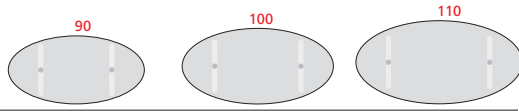

Tisch

'Tonne'

2	180	200	220	3	fpl_ / fge_ / ffu_
pfo_	t6	t7	t8		

Container

Ellipse

2	180	200	220	3	fpl_ / fge_ / ffu_
pfo_	e6	e7	e8		

Schrank

mit Rollen und 90° klappbar