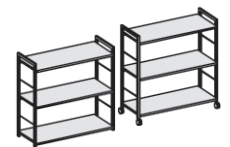

■ Aktenständer 2OH, B80cm

		Farbe
0105001	rol999_001	fpl_*) fge_*)
Gestell Stahl		Platte Gestell
	mit Rollen	

■ 4 Rollen [CenForm] + Konferenz

für 4-Fuß Ø5cm	999142

■ Reparatur

	Ahorn	Buche	aluminium- farbig	struktur	graphit	metall- schwarz	natur- weiß	saphir- blau	schwarz	silber	silbergrau
Lackstift	999021	fge_	001	002	008		033	004	005	010	022
Wachskitt	999020	fpl_	011	044		013	033		005	010	022

*) Farb-Nr.

Platte / Kante / Blende Dekor.....

011 Ahorn	033 naturweiß
112 Birne	044 Buche
022 silbergrau	115 Nussbaum

Gestell / Lochblech .....

001 aluminiumfarbig	004 saphirblau	022 silbergrau
002 aluminiumstruktur	005 schwarz	033 naturweiß
003 graphit	007 schwarzgrau