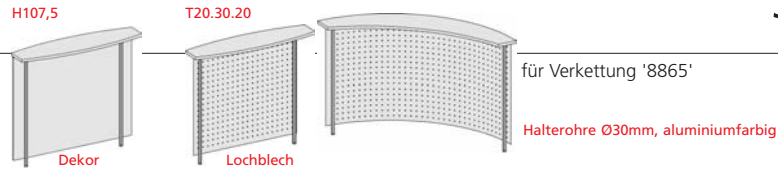

Zubehör

Schreibtisch

■ Theken-Anbau

		B 80	100	120	140	160	180	200	Farbe	Adapter
■ Blende gerade										
0601010	pbr_	080	100	120	140	160	180	200	frw_*)	fap_*)
Dekor für	feste Platte								Blende	Platte
	Schiebeplatte									adp003
										adp004
0601011	pbr_	080	100	120	140	160	180	200	flb_...*)	Lochung 10mm
Lochblech für	feste Platte									loc001 ☐
	Schiebeplatte									loc002 ☐
										adp003
										adp004
■ Blende gerundet		60°		90°						
0601011	pfo_	8865		8895		flb_*)	loc_			
Lochblech	für Verkettung									
	Halterohre	2		3						

■ Theken-Aufsatz Dekor

		B 80	120	160	Farbe	Adapter
0601017	pbr_	080	120	160	fpl_*)	
	für feste Platte					adp001
	für Schiebeplatte					adp006
+Lochblech-Blende						Lochung 10mm
0601018	pbr_	080	120	160	flb_*)	loc001 ☐
	für feste Platte					adp001 ☐
	für Schiebeplatte					adp006 ☐

■ Aktenständer 2OH, B80cm

		Farbe
0105001	rol999_001	fpl_*) fge_*)
Gestell Stahl		Platte Gestell
	mit Rollen	

■ 4 Rollen [CenForm] + Konferenz

für 4-Fuß Ø5cm	999142

■ Reparatur

	Ahorn	Buche	aluminium- farbig	struktur	graphit	metall- schwarz	natur- weiß	saphir- blau	schwarz	silber	silbergrau
Lackstift	999021	fge_	001	002	008		033	004	005	010	022
Wachskitt	999020	fpl_	011	044		013	033		005	010	022

*) Farb-Nr.

Platte / Kante / Blende Dekor.....

011 Ahorn	033 naturweiß
112 Birne	044 Buche
022 silbergrau	115 Nussbaum

Gestell / Lochblech .....

001 aluminiumfarbig	004 saphirblau	022 silbergrau
002 aluminiumstruktur	005 schwarz	033 naturweiß
003 graphit	007 schwarzgrau