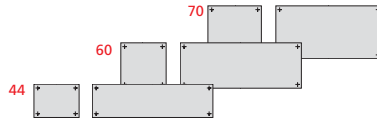

Besprechung

4-Fuß, Platte 25mm

[B40RS]

[B30Q]

Rundfuß Ø40

Quadratfuß 30x30

■ T44 / 60 / 70

1 Modell	2 B	60	70	80	120	140	160	3 T	4 Farbe
0104003	pfo_	060_	070_	080_	120_	140_	160_		fpl_*)
[B40RS] Ø40	T44							044	Platte + Kante
	T60							060	Gestell
	T70							070	
0104001 ges005	T44							044	
[B30Q] □ 30x30	T60							060	
	T70							070	

■ T80 / 90 / 100

1	2	80	90	100	120	160	180	200	3	4
0104003	pfo_	080_	090_	100_	120_	160_	180_	200_		fpl_ / fge_
[B40RS] Ø 40	T80								080	
	T90								090	
	T100								100	
0104001 ges005	T80								080	
[B30Q] □ 30x30	T90								090	
	T100								100	

■ Trapez

1 Modell	2 B	140	160	3 Farbe
0104003	pfo_	140077	160088	fpl_*)
[B40RS] Ø 40				Platte + Kante
0104001 ges005				fge_*)
[B30Q] □ 30x30				Gestell