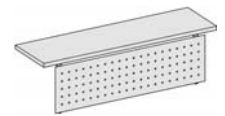

Zubehör

Schreibtisch

■ Theken-Anbau

		B 80	100	120	140	160	180	200	Farbe	Adapter
■ Blende gerade										
0601010	pbr_	080	100	120	140	160	180	200	frw_*)	fap_*)
Dekor für	feste Platte								Blende	Platte
	Schiebeplatte									adp003
										adp004
0601011	pbr_	080	100	120	140	160	180	200	flb_...*)	Lochung 10mm
Lochblech für	feste Platte									loc001 ☐
	Schiebeplatte									loc002 ☐
										adp003
										adp004
■ Blende gerundet		60°		90°						
0601011	pfo_	8865		8895		flb_*)	loc_			
Lochblech	für Verkettung									
	Halterohre	2		3						

■ Theken-Aufsatz Dekor

		B 80	120	160	Farbe	Adapter
0601017	pbr_	080	120	160	fpl_*)	
	für feste Platte					adp001
	für Schiebeplatte					adp006
+Lochblech-Blende						Lochung 10mm
0601018	pbr_	080	120	160	flb_*)	loc001 ☐
	für feste Platte					adp001 ☐
	für Schiebeplatte					adp006 ☐

■ Aktenständer 2OH, B80cm

		Farbe
0105001	rol999_001	fpl_*) fge_*)
Gestell Stahl		Platte Gestell
	mit Rollen	

■ 4 Rollen [CenForm] + Konferenz

für 4-Fuß Ø5cm	999142

■ Reparatur

	Ahorn	Buche	aluminium- farbig	struktur	graphit	metall- schwarz	natur- weiß	saphir- blau	schwarz	silber	silbergrau
Lackstift	999021	fge_	001	002	008		033	004	005	010	022
Wachskitt	999020	fpl_	011	044		013	033		005	010	022

*) Farb-Nr.

Platte / Kante / Blende Dekor.....

011 Ahorn	033 naturweiß
112 Birne	044 Buche
022 silbergrau	115 Nussbaum

Gestell / Lochblech .....

001 aluminiumfarbig	004 saphirblau	022 silbergrau
002 aluminiumstruktur	005 schwarz	033 naturweiß
003 graphit	007 schwarzgrau