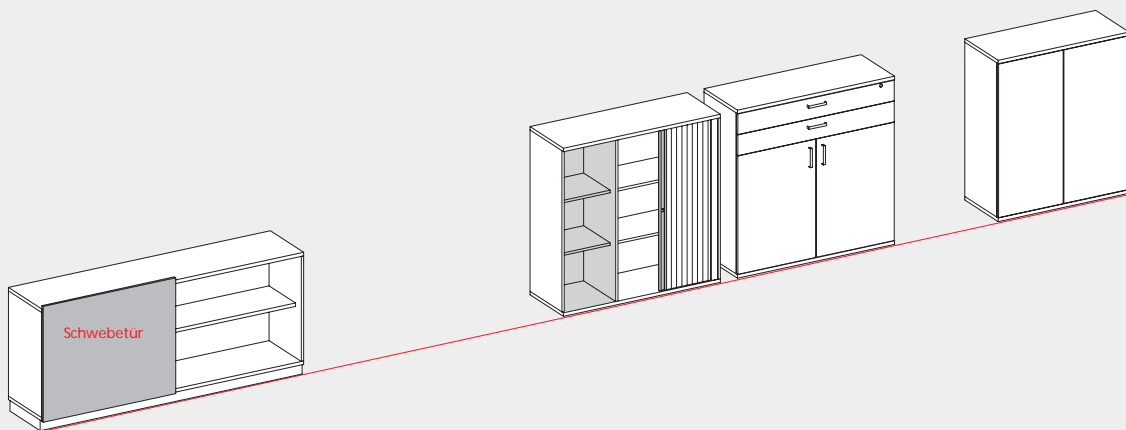

## ■ Scharniere

\_Flügeltür Scharnier verdeckt, Öffnung 125°

**Option** mit Dämpfung

\_push-to-open 110°