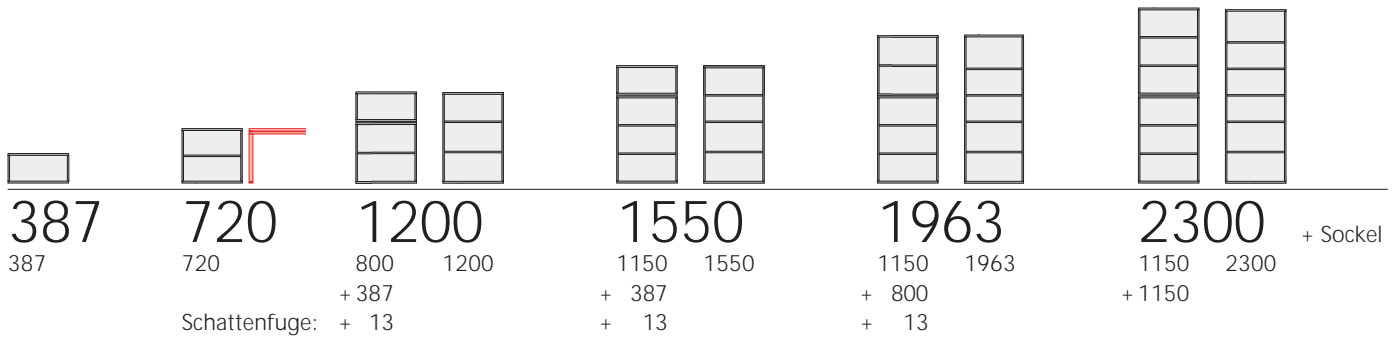

CombiForm Das Baukasten-Prinzip

Maße in mm