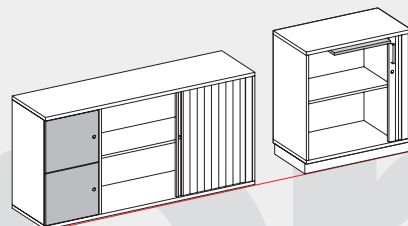

## ■ Scharniere

\_Flügeltür Scharnier verdeckt, Öffnung 125°

**Option** mit Dämpfung

\_push-to-open 110°