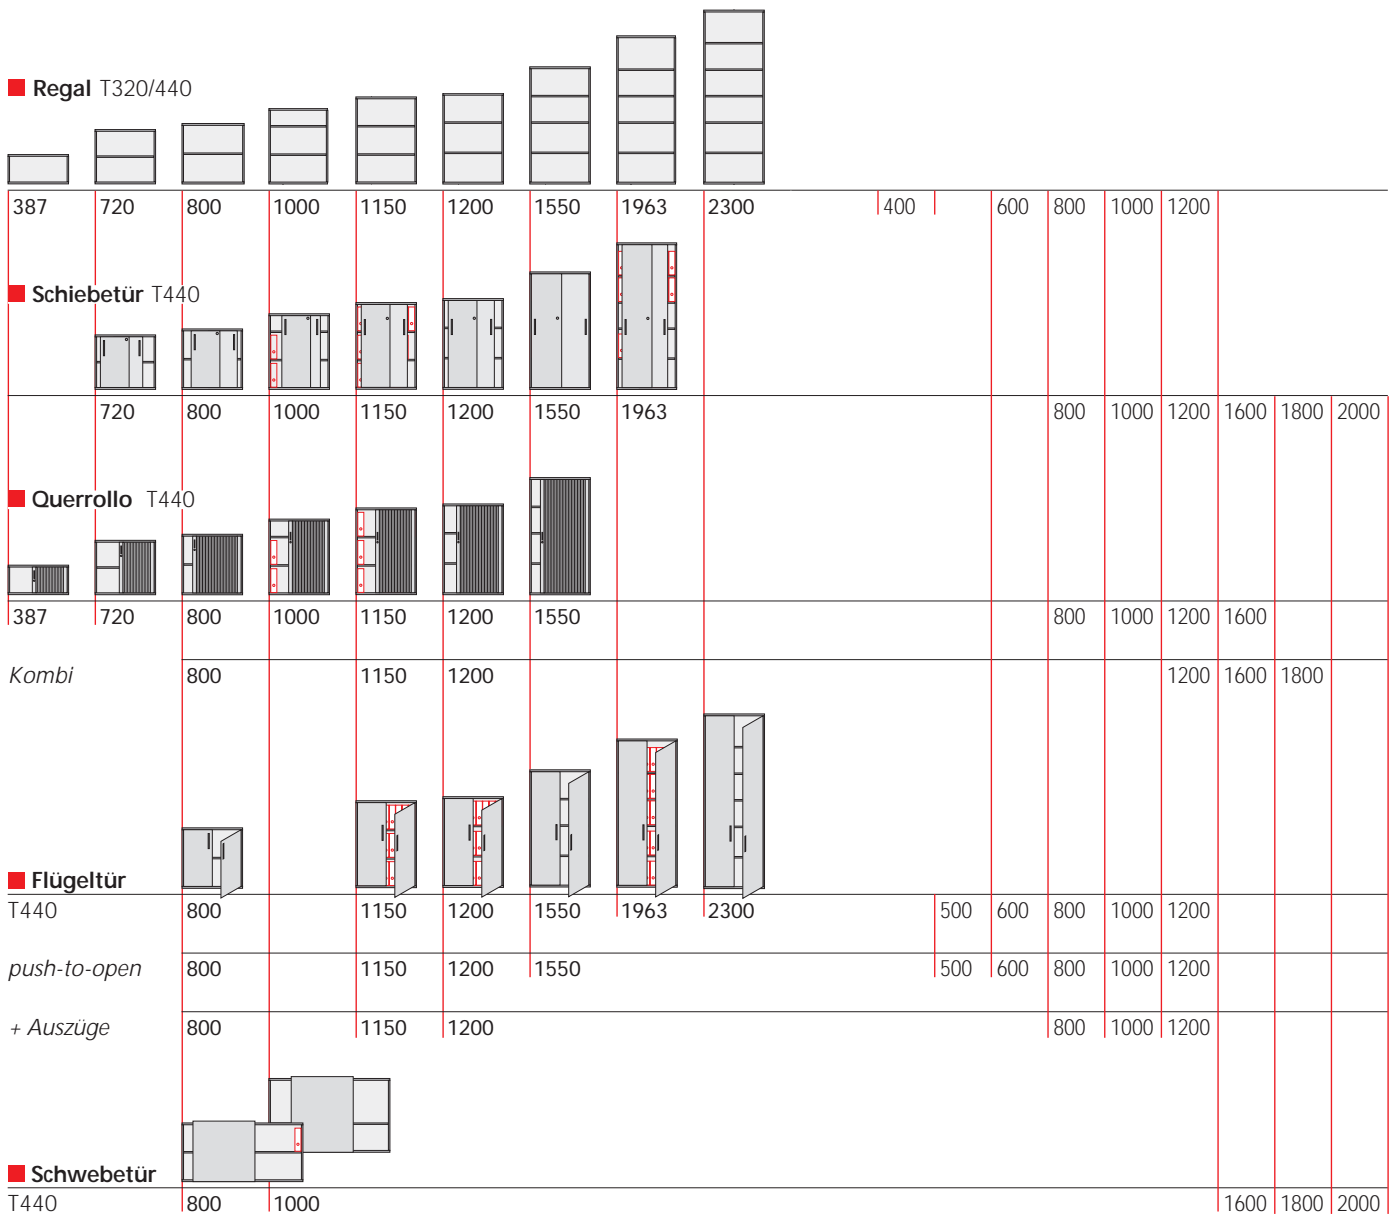

Breite

400	500	600	800	1000	1200	1600	1800	2000