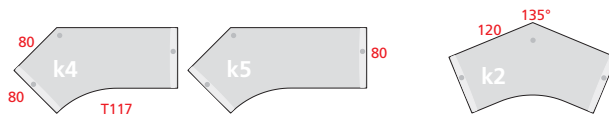

Sanftes Heben bzw. Senken in cm-Schritten

1 Modell
0124004

2 Bxt 200x160
pfo_ **f8**

3 Farbe
fpl_*)
Platte+Kante
ffu_*)
Fuß

links
par001
rechts
_002

2 B 217 237
pfo_ **h4** **h5** fpl_ / ffu_ / par_

2 B 217 237 231
pfo_ **k4** **k5** **k2** fpl_ / ffu_ / par_