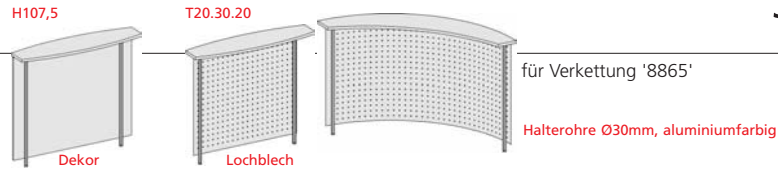

Metall.....

001 aluminiumfarbig **004** saphirblau **022** silbergrau

002 aluminiumstruktur **005** schwarz **033** naturweiß

003 graphit **007** schwarzgrau

Zubehör

Schreibtisch

■ Theken-Anbau

		B 80	100	120	140	160	180	200	Farbe	Adapter
■ Blende gerade										
0601010	pbr_	080	100	120	140	160	180	200	frw_*)	fap_*)
Dekor für	feste Platte								Blende	Platte
	Schiebeplatte									adp003
										adp004
0601011	pbr_	080	100	120	140	160	180	200	flb_...*)	Lochung 10mm
Lochblech für	feste Platte									loc001 <input type="checkbox"/>
	Schiebeplatte									loc002 <input type="checkbox"/>
										adp003
										adp004
■ Blende gerundet		60°		90°						
0601011	pfo_	8865		8895		flb_*)	loc_			
Lochblech	für Verkettung									
	Halterohre	2		3						