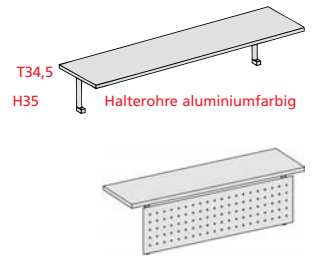

■ Aktenständer 2OH, B80cm

		Farbe
0105001	rol999_001	fpl_*) fge_*)
Gestell Stahl		Platte Gestell
	mit Rollen