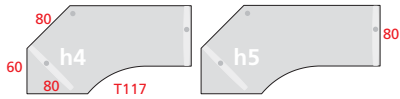

Sanftes Heben bzw. Senken in cm-Schritten

1 Modell
0124004

2 Bxt 200x160
pfo_ **f8**

3 Farbe
fpl_*)
Platte+Kante
ffu_*)
Fuß

links
par001
rechts
_002

2 B 217 237
pfo_ **h4** **h5** fpl_ / ffu_ / par_

2 B 217 237 231
pfo_ **k4** **k5** **k2** fpl_ / ffu_ / par_