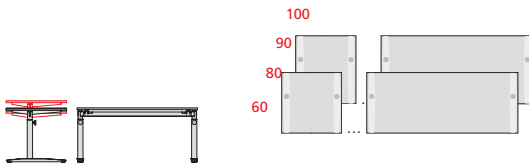

silbergrau⁰²²

naturweiß⁰³³

WorkForm 'Soft'-Raster H65...85

Sanftes Heben bzw. Senken in cm-Schritten

1 Modell	2 B	80	100	120	140	160	180	200	T	3 Farbe
0124001	pfo_	080_	100_	120_	140_	160_	180_	200_		fpl_*)
	T60								060	Platte + Kante
	T80								080	Gestell
	T90								090	Fuß
	T100								100	