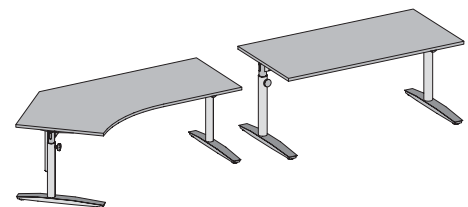

_Stahltraverse mit Konsolen und angeschweißtem Teleskop-Rohr (Ø6cm)

_Füße (Ø7cm) mit Stahlausleger verschweißt, Verstellgleiter eingeschraubt

■ Höhenverstellung

_Heben/Senken in 1cm-Schritten,

komfortabel mit 'Soft-Raster' (Feder-Unterstützung)

■ Zubehör, Anbau, Erweiterungen

Anbautisch, Besprechungstisch, Knieraum-Blende, PC-Halter.

■ Anbau / Verkettung

1...3 Stützfüße oder Säule, Stahl

_Stützfuß Ø6cm

_Säule Ø12cm

Montage

_Konsole zum Anschrauben an Anbau-/Verkettungselement mit Adapter für Verbindung mit Schreibtischgestell (Anbau 1, Verkettung 2 Konsolen)

_Füße/Säule mit Montageplatte zum Einschrauben

Tisch

Container

Schrank

Management

Stellwand

■ Oberfläche

Platte / Kante Dekor..... **Option Echtholz-Furnier**.....