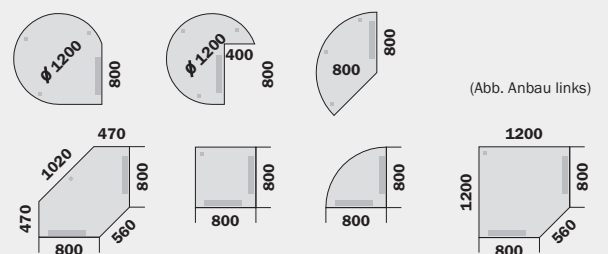

VitalFormX - Technische Eigenschaften

- Höhenverstellung:
Einfachteleskop 680 – 1190 mm
Doppelteleskop 650 – 1300 mm
- Verstellgeschwindigkeit: 50 mm/sek
- Hubkraft: 80 kg
- Antriebsgeräusch: < 50 dB
- Leistungsaufnahme: 280 W / 360 W
- Stand by 0,1 W
- Kollisionserkennung

VitalFormX - Produktmerkmale

- C-Fuß-Gestell
- elektromotorische Höhenverstellung in zwei Höhenverstellbereichen
- einfache Bedienung per Tastschalter, optional mit Display und Memoryfunktion
- Traverse zwischen den Hubsäulen für maximale Seitenstabilität auch in oberster Tischplattenposition
- Teleskophubsäulen aus Aluminiumprofil mit Adaptionmöglichkeit für Besprechungs- und Verkettungsansätze
- horizontale und vertikale Kabelführung
- Abstandshalter zur Einhaltung der Sicherheitsabstände bei Aufstellung mehrerer Tische in Block und Reihe
- Tischplattenerweiterung durch seitliche Ansteckplatte
- umfangreiches Zubehör wie PC-Halter, Beinraumbanden, Tischaufsatzelemente
- Konferenztschlösungen - höheneinstellbar und in fester Höhe

VitalFormX - Plattenformen (Plattenstärke 25 mm)

Arbeitstische

Besprechungsansätze und Verkettungselemente

Konferenztsche

VitalFormX - Zubehör auf einen Blick

1. Kabelkette und vertikaler Kabelkanal

2. PC-Halter