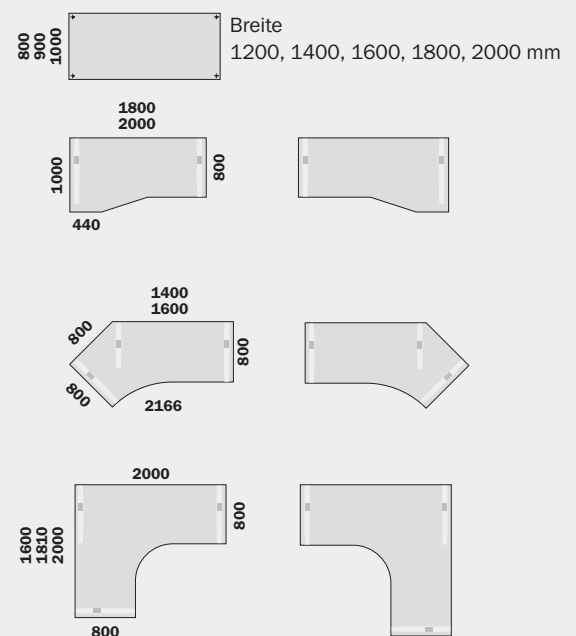

VitalFormX - Plattenformen (Plattenstärke 25 mm)

Arbeitstische