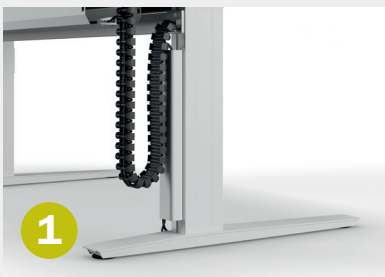

VitalFormX - Produktmerkmale

- C-Fuß-Gestell
- elektromotorische Höhenverstellung in zwei Höhenverstellbereichen
- einfache Bedienung per Tastschalter, optional mit Display und Memoryfunktion
- Traverse zwischen den Hubsäulen für maximale Seitenstabilität auch in oberster Tischplattenposition
- Teleskophubsäulen aus Aluminiumprofil mit Adaptionmöglichkeit für Besprechungs- und Verkettungsansätze
- horizontale und vertikale Kabelführung
- Abstandshalter zur Einhaltung der Sicherheitsabstände bei Aufstellung mehrerer Tische in Block und Reihe
- Tischplattenerweiterung durch seitliche Ansteckplatte
- umfangreiches Zubehör wie PC-Halter, Beinraumbanden, Tischaufsatzelemente
- Konferenztschlösungen - höheneinstellbar und in fester Höhe

VitalFormX - Plattenformen (Plattenstärke 25 mm)

Arbeitstische

Besprechungsansätze und Verkettungselemente

Konferenztsche

VitalFormX - Zubehör auf einen Blick

1. Kabelkette und vertikaler Kabelkanal

2. PC-Halter

3. Abstandshalter

4. seitliche Ansteckplatte

5. Handschalter Auf/Ab

6. Handschalter mit Display und Memoryfunktion

Gestellfarben Pulverlack

Schwarzgrau Aluminiumfarbig Perlweiß
 Die Abbildungen der Farben können vom Original abweichen.